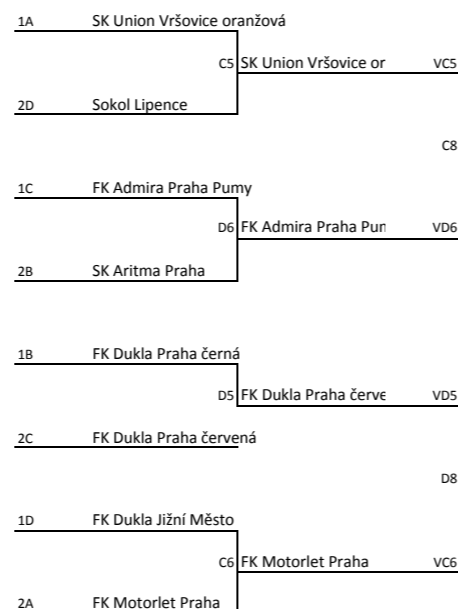

ČASOVÝ HARMONOGRAM TURNAJE					ročník	
sobota 20.6.2015					2008	
MINI CUP - ČAFC						
ČÍSLO ZÁPISU	začátek	konec	Hřiště D		VÝSLEDEK	
1	16:15	16:25	Sokol Lipence	FK Dukla Jižní Město	0	1
2	16:27	16:37	FK Dukla Jižní Město	FK Admira Praha C	0	0
3	16:39	16:49	FK Admira Praha C	Sokol Lipence	0	4
4	16:51	17:11	Soutěž ve slalomu			
5	17:13	17:23	1B Dukla černá	2C Dukla červená	1	2
6	17:25	17:35	1C Admira pumy	2B Aritma	3	0
8	17:59	18:09	VD5 Dukla červená	VC6 Motorlet	0	2
9	18:11	18:31	Soutěž v přesnosti střelby			
10	18:33	18:43	VA8 Lipence	VB8 Dukla černá	2	1
11						
		19:05	vyhlášení výsledků			

A	SK Union Vršovice oranžová	FK Motorlet Praha	AFK Slavoj Podolí	Body	pořadí	VG	OG
A1		1:0	8:0	6	1	9	0
A2	0:1		3:1	3	2	3	2
A3	0:8	1:3		0	3	1	11

B	FK Dukla Praha černá	SK Aritma Praha	FK Admira Praha	Body	pořadí	VG	OG
B1		5:0	5:2	6	1	10	2
B2	0:5		3:2	3	2	3	7
B3	2:5	2:3		0	3	4	8

C	FK Admira Praha Pumy	FK Dukla Praha červená	SK Union Vršovice zelená	Body	pořadí	VG	OG
C1		2:0	4:0	6	1	6	0
C2	0:2		1:0	3	2	1	2
C3	0:4	0:1		0	3	0	5

D	Sokol Lipence	FK Dukla Jižní Město	FK Admira Praha C	Body	pořadí	VG	OG
D1		0:1	4:0	3	2	4	1
D2	1:0		0:0	4	1	1	0
D3	0:4	0:0		1	3	0	4

"9-12"	4A Podolí	4B Admira	4C Vršovice zelená	4D Admira "C"	VG	OG	pořadí	Body
4A		3:2	3:1	1:1	7	4	1	7
4B	2:3		2:2	4:0	8	5	2	4
4C	1:3	2:2		4:0	1	5	3	4
4D	1:1	0:4	0:4		1	9	4	1

Konečné pořadí			
1.	FK Motorlet Praha	7.	SK Aritma Praha
2.	SK Union Vršovice oranžová	8.	FK Dukla Jižní Město
3.	FK Dukla Praha červená	9.	AFK Slavoj Podolí
4.	FK Admira Praha Pumy	10.	FK Admira Praha
5.	Sokol Lipence	11.	SK Union Vršovice zelená
6.	FK Dukla Praha černá	12.	FK Admira Praha C
Vítěz slalomu		SK Union Vršovice oranžová	Vašek Rozvoda
Vítěz střelby		FK Dukla Praha černá	Filip Melzer