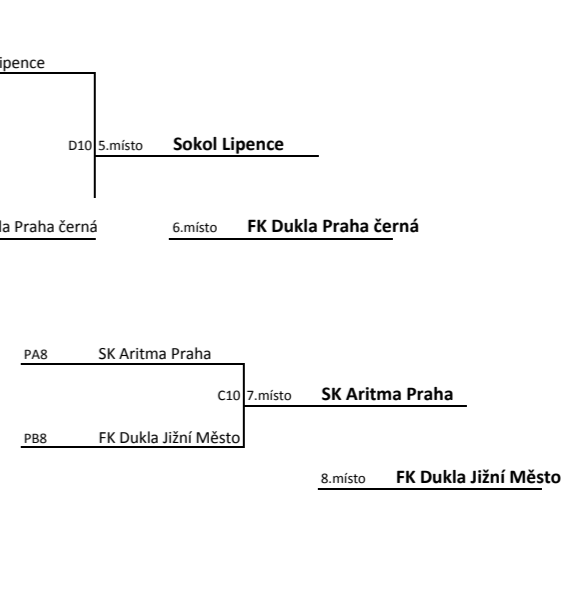

ČASOVÝ HARMONOGRAM TURNAJE					ročník	
sobota 20.6.2015					2008	
MINI CUP - ČAFC						
ČÍSLO ZÁPISU	začátek	konec	Hřiště D		VÝSLEDEK	
1	16:15	16:25	Sokol Lipence	FK Dukla Jižní Město	0	1
2	16:27	16:37	FK Dukla Jižní Město	FK Admira Praha C	0	0
3	16:39	16:49	FK Admira Praha C	Sokol Lipence	0	4
4	16:51	17:11	Soutěž ve slalomu			
5	17:13	17:23	1B Dukla černá	2C Dukla červená	1	2
6	17:25	17:35	1C Admira pumy	2B Aritma	3	0
8	17:59	18:09	VD5 Dukla červená	VC6 Motorlet	0	2
9	18:11	18:31	Soutěž v přesnosti střelby			
10	18:33	18:43	VA8 Lipence	VB8 Dukla černá	2	1
11						
		19:05	vyhlášení výsledků			

A	SK Union Vršovice oranžová	FK Motorlet Praha	AFK Slavoj Podolí	Body	pořadí	VG	OG
A1		1:0	8:0	6	1	9	0
A2	0:1		3:1	3	2	3	2
A3	0:8	1:3		0	3	1	11

B	FK Dukla Praha černá	SK Aritma Praha	FK Admira Praha	Body	pořadí	VG	OG
B1		5:0	5:2	6	1	10	2
B2	0:5		3:2	3	2	3	7
B3	2:5	2:3		0	3	4	8

C	FK Admira Praha Pumy	FK Dukla Praha červená	SK Union Vršovice zelená	Body	pořadí	VG	OG
C1		2:0	4:0	6	1	6	0
C2	0:2		1:0	3	2	1	2
C3	0:4	0:1		0	3	0	5

D	Sokol Lipence	FK Dukla Jižní Město	FK Admira Praha C	Body	pořadí	VG	OG
D1		0:1	4:0	3	2	4	1
D2	1:0		0:0	4	1	1	0
D3	0:4	0:0		1	3	0	4

"9-12"	4A Podolí	4B Admira	4C Vršovice zelená	4D Admira "C"	VG	OG	pořadí	Body
4A		3:2	3:1	1:1	7	4	1	7
4B	2:3		2:2	4:0	8	5	2	4
4C	1:3	2:2		4:0	1	5	3	4
4D	1:1	0:4	0:4		1	9	4	1

Konečné pořadí			
1.	FK Motorlet Praha	7.	SK Aritma Praha
2.	SK Union Vršovice oranžová	8.	FK Dukla Jižní Město
3.	FK Dukla Praha červená	9.	AFK Slavoj Podolí
4.	FK Admira Praha Pumy	10.	FK Admira Praha
5.	Sokol Lipence	11.	SK Union Vršovice zelená
6.	FK Dukla Praha černá	12.	FK Admira Praha C
Vítěz slalomu		SK Union Vršovice oranžová	Vašek Rozvoda
Vítěz střelby		FK Dukla Praha černá	Filip Melzer