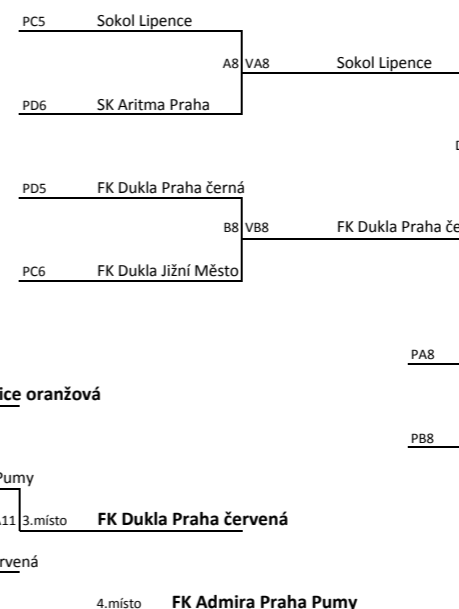

ČASOVÝ HARMONOGRAM TURNAJE					ročník	
sobota 20.6.2015					2008	
MINI CUP - ČAFC						
ČÍSLO ZÁPISU	začátek	konec	Hřiště D		VÝSLEDEK	
1	16:15	16:25	Sokol Lipence	FK Dukla Jižní Město	0	1
2	16:27	16:37	FK Dukla Jižní Město	FK Admira Praha C	0	0
3	16:39	16:49	FK Admira Praha C	Sokol Lipence	0	4
4	16:51	17:11	Soutěž ve slalomu			
5	17:13	17:23	1B Dukla černá	2C Dukla červená	1	2
6	17:25	17:35	1C Admira pumy	2B Aritma	3	0
8	17:59	18:09	VD5 Dukla červená	VC6 Motorlet	0	2
9	18:11	18:31	Soutěž v přesnosti střelby			
10	18:33	18:43	VA8 Lipence	VB8 Dukla černá	2	1
11						
		19:05	vyhlášení výsledků			

A	SK Union Vršovice oranžová	FK Motorlet Praha	AFK Slavoj Podolí	Body	pořadí	VG	OG
A1		1:0	8:0	6	1	9	0
A2	0:1		3:1	3	2	3	2
A3	0:8	1:3		0	3	1	11

B	FK Dukla Praha černá	SK Aritma Praha	FK Admira Praha	Body	pořadí	VG	OG
B1		5:0	5:2	6	1	10	2
B2	0:5		3:2	3	2	3	7
B3	2:5	2:3		0	3	4	8

C	FK Admira Praha Pumy	FK Dukla Praha červená	SK Union Vršovice zelená	Body	pořadí	VG	OG
C1		2:0	4:0	6	1	6	0
C2	0:2		1:0	3	2	1	2
C3	0:4	0:1		0	3	0	5

D	Sokol Lipence	FK Dukla Jižní Město	FK Admira Praha C	Body	pořadí	VG	OG
D1		0:1	4:0	3	2	4	1
D2	1:0		0:0	4	1	1	0
D3	0:4	0:0		1	3	0	4

"9-12"	4A Podolí	4B Admira	4C Vršovice zelená	4D Admira "C"	VG	OG	pořadí	Body
4A		3:2	3:1	1:1	7	4	1	7
4B	2:3		2:2	4:0	8	5	2	4
4C	1:3	2:2		4:0	1	5	3	4
4D	1:1	0:4	0:4		1	9	4	1

Konečné pořadí			
1.	FK Motorlet Praha	7.	SK Aritma Praha
2.	SK Union Vršovice oranžová	8.	FK Dukla Jižní Město
3.	FK Dukla Praha červená	9.	AFK Slavoj Podolí
4.	FK Admira Praha Pumy	10.	FK Admira Praha
5.	Sokol Lipence	11.	SK Union Vršovice zelená
6.	FK Dukla Praha černá	12.	FK Admira Praha C
Vítěz slalomu		SK Union Vršovice oranžová	Vašek Rozvoda
Vítěz střelby		FK Dukla Praha černá	Filip Melzer