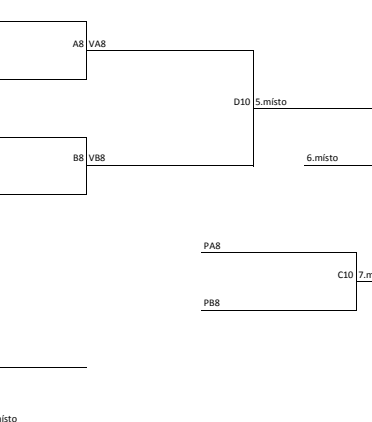

ČASOVÝ HARMONOGRAM TURNAJE						ročník	
sobota 11.6.2016						2009	
MINI CUP - ČAFC							
Hřiště C						VÝSLEDEK	
Číslo zápasu	začátek	koniec					
1	13:00	13:10	Dukla Praha - dívky	TJ Březiněves			
2	13:12	13:22	TJ Březiněves	ČAFC Praha bílá			
3	13:24	13:34	ČAFC Praha bílá	Dukla Praha - dívky			
4	13:36	13:56	Soutěž ve slalomu				
5	13:58	14:08	1A	2D			
6	14:10	14:20	1D	2A			
8	14:22	14:32	VC5	VD6			
9	14:34	14:54	Soutěž v přesnosti střílby				
10	14:56	15:06	PA8	PB8			
11							
15:28		vyhlášení výsledků					

ČASOVÝ HARMONOGRAM TURNAJE						ročník	
sobota 11.6.2016						2009	
MINI CUP - ČAFC							
Hřiště D						VÝSLEDEK	
Číslo zápasu	začátek	koniec					
1	13:00	13:10	SK Slavia Jesenice	SK Ďáblice			
2	13:12	13:22	SK Ďáblice	FK Viktoria Žižkov bílá			
3	13:24	13:34	FK Viktoria Žižkov bílá	SK Slavia Jesenice			
4	13:36	13:56	Soutěž ve slalomu				
5	13:58	14:08	1B	2C			
6	14:10	14:20	1C	2B			
8	14:22	14:32	VD5	VC6			
9	14:34	14:54	Soutěž v přesnosti střílby				
10	14:56	15:06	VA8	VB8			
11							
15:28		vyhlášení výsledků					

A	SK Slovan Kunratice	FK Králův Dvůr 2010	ČAFC Praha zelená	Body	pořadí	VG	OG
A1							
A2							
A3							

B	SK Aritma Praha	FK Viktoria Žižkov červená	SK Ďáblice modrá	Body	pořadí	VG	OG
B1							
B2							
B3							

C	Dukla Praha - dívky	TJ Březiněves	ČAFC Praha bílá	Body	pořadí	VG	OG
C1							
C2							
C3							

D	SK Slavia Jesenice	SK Ďáblice	FK Viktoria Žižkov bílá	Body	pořadí	VG	OG
D1							
D2							
D3							

"9-12"	4A	4B	4C	4D	VG	OG	pořadí	Body
4A								
4B								
4C								
4D								

Konečné pořadí

1.		7.	
2.		8.	
3.		9.	
4.		10.	
5.		11.	
6.		12.	
Vítěz slalomu			
Vítěz střílby