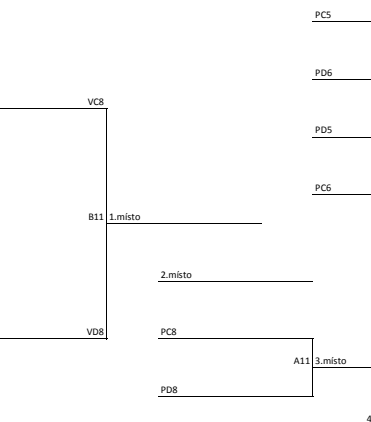

ČASOVÝ HARMONOGRAM TURNAJE						ročník	
sobota 11.6.2016						2009	
MINI CUP - ČAFC							
Hřiště C						VÝSLEDEK	
Číslo zápasu	začátek	koniec					
1	13:00	13:10	Dukla Praha - dívky	TJ Březiněves			
2	13:12	13:22	TJ Březiněves	ČAFC Praha bílá			
3	13:24	13:34	ČAFC Praha bílá	Dukla Praha - dívky			
4	13:36	13:56	Soutěž ve slalomu				
5	13:58	14:08	1A	2D			
6	14:10	14:20	1D	2A			
8	14:22	14:32	VC5	VD6			
9	14:34	14:54	Soutěž v přesnosti střílby				
10	14:56	15:06	PA8	PB8			
11							
15:28		vyhlášení výsledků					

ČASOVÝ HARMONOGRAM TURNAJE						ročník	
sobota 11.6.2016						2009	
MINI CUP - ČAFC							
Hřiště D						VÝSLEDEK	
Číslo zápasu	začátek	koniec					
1	13:00	13:10	SK Slavia Jesenice	SK Ďáblice			
2	13:12	13:22	SK Ďáblice	FK Viktoria Žižkov bílá			
3	13:24	13:34	FK Viktoria Žižkov bílá	SK Slavia Jesenice			
4	13:36	13:56	Soutěž ve slalomu				
5	13:58	14:08	1B	2C			
6	14:10	14:20	1C	2B			
8	14:22	14:32	VD5	VC6			
9	14:34	14:54	Soutěž v přesnosti střílby				
10	14:56	15:06	VA8	VB8			
11							
15:28		vyhlášení výsledků					

A	SK Slovan Kunratice	FK Králův Dvůr 2010	ČAFC Praha zelená	Body	pořadí	VG	OG
A1							
A2							
A3							

B	SK Aritma Praha	FK Viktoria Žižkov červená	SK Ďáblice modrá	Body	pořadí	VG	OG
B1							
B2							
B3							

C	Dukla Praha - dívky	TJ Březiněves	ČAFC Praha bílá	Body	pořadí	VG	OG
C1							
C2							
C3							

D	SK Slavia Jesenice	SK Ďáblice	FK Viktoria Žižkov bílá	Body	pořadí	VG	OG
D1							
D2							
D3							

"9-12"	4A	4B	4C	4D	VG	OG	pořadí	Body
4A								
4B								
4C								
4D								

Konečné pořadí

1.		7.	
2.		8.	
3.		9.	
4.		10.	
5.		11.	
6.		12.	
Vítěz slalomu			
Vítěz střílby