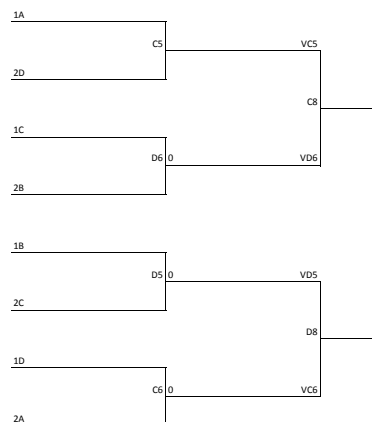

ČASOVÝ HARMONOGRAM TURNAJE						ročník	
sobota 11.6.2016						2009	
MINI CUP - ČAFC							
Hřiště C						VÝSLEDEK	
Číslo zápasu	začátek	koniec					
1	13:00	13:10	Dukla Praha - dívky	TJ Březiněves			
2	13:12	13:22	TJ Březiněves	ČAFC Praha bílá			
3	13:24	13:34	ČAFC Praha bílá	Dukla Praha - dívky			
4	13:36	13:56	Soutěž ve slalomu				
5	13:58	14:08	1A	2D			
6	14:10	14:20	1D	2A			
8	14:22	14:32	VC5	VD6			
9	14:34	14:54	Soutěž v přesnosti střílby				
10	14:56	15:06	PA8	PB8			
11							
15:28		vyhlášení výsledků					

ČASOVÝ HARMONOGRAM TURNAJE						ročník	
sobota 11.6.2016						2009	
MINI CUP - ČAFC							
Hřiště D						VÝSLEDEK	
Číslo zápasu	začátek	koniec					
1	13:00	13:10	SK Slavia Jesenice	SK Ďáblice			
2	13:12	13:22	SK Ďáblice	FK Viktoria Žižkov bílá			
3	13:24	13:34	FK Viktoria Žižkov bílá	SK Slavia Jesenice			
4	13:36	13:56	Soutěž ve slalomu				
5	13:58	14:08	1B	2C			
6	14:10	14:20	1C	2B			
8	14:22	14:32	VD5	VC6			
9	14:34	14:54	Soutěž v přesnosti střílby				
10	14:56	15:06	VA8	VB8			
11							
15:28		vyhlášení výsledků					

A	SK Slovan Kunratice	FK Králův Dvůr 2010	ČAFC Praha zelená	Body	pořadí	VG	OG
A1							
A2							
A3							

B	SK Aritma Praha	FK Viktoria Žižkov červená	SK Ďáblice modrá	Body	pořadí	VG	OG
B1							
B2							
B3							

C	Dukla Praha - dívky	TJ Březiněves	ČAFC Praha bílá	Body	pořadí	VG	OG
C1							
C2							
C3							

D	SK Slavia Jesenice	SK Ďáblice	FK Viktoria Žižkov bílá	Body	pořadí	VG	OG
D1							
D2							
D3							

"9-12"	4A	4B	4C	4D	VG	OG	pořadí	Body
4A								
4B								
4C								
4D								

Konečné pořadí

1.		7.	
2.		8.	
3.		9.	
4.		10.	
5.		11.	
6.		12.	
Vítěz slalomu			
Vítěz střílby